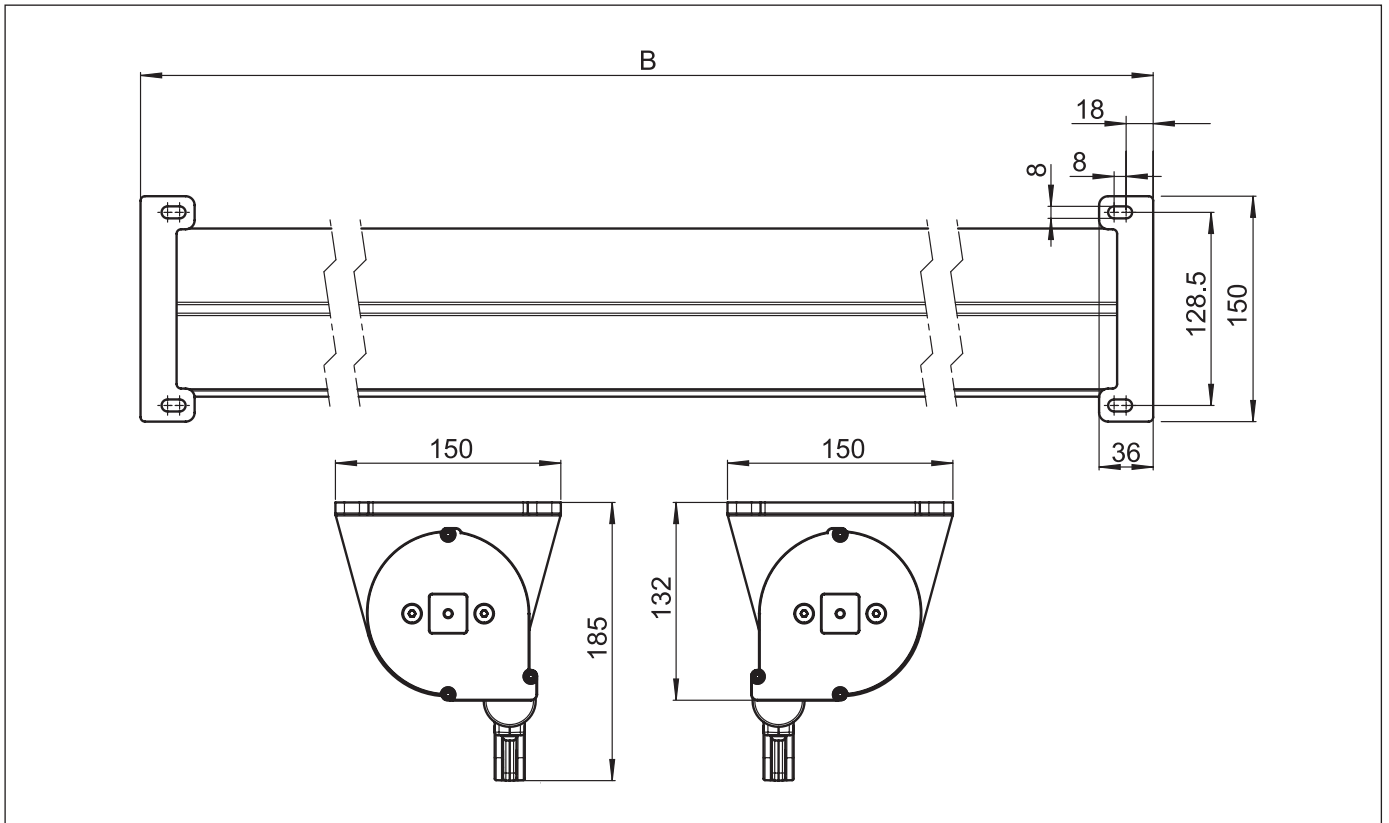

SIRO SR5000

Seitenbeschattung

SR5000

	min. 120 cm max. 200 cm		min. 100 cm max. 400 cm
---	----------------------------	---	----------------------------

Beschreibung

Vielseitig einsetzbare Seitenbeschattung mit integriertem Hilfsfeder-element. Schutzkasten aus Alu-Strangpressprofil mit seitlichen Abschlussdeckel inkl. Montageflansch in Alu-Gusslegierung mit 90° Verstellposition. Ausziehröhr Alu-Strangpressprofil mit Profilmuten für die Aufnahme des Tuches und des Ausziehgriffes. Ausziehgriff in Alu-Gusslegierung und in der Höhe stufenlos einstellbar. Tuchwelle aus Stahl mit Profilmute zur Aufnahme des Tuches, inkl. Hilfsfeder-element welches zur Spannung des Tuches und als Aufrollmechanismus dient. Die Kastengrösse erlaubt max. 400cm Markisentuch mit 300g/m² aufzunehmen. Zur Arretierung des Auszuges wird der Ausziehgriff in den Befestigungswinkel SR416 eingehängt oder in die optional zur Verfügung stehenden Einhängepfosten.

Optionen:

Aufschraubpfosten mit Grundplatte zur fixen Befestigung auf festem Untergrund.

Einsteckpfosten mit Bodenhülse. Ausführung Stahl kann mit weiteren Bodenhülsen ohne Aufwand umgesteckt werden.

LIEFERART

SIRO SR5000 fertig zusammengebaut mit aufgezo-genem Tuch, optionales wählbares Gegenstück zur Arretierung separat mitgeliefert.

SIRO SR5000

Seitenbeschattung

SR5000

Fassadenmontage

A = Ausladung

B = Total Breite

SIRO SR5000

Seitenbeschattung

SR5000

Deckenmontage

SR5000

Verstelldeckel US205/2

B = Total Breite