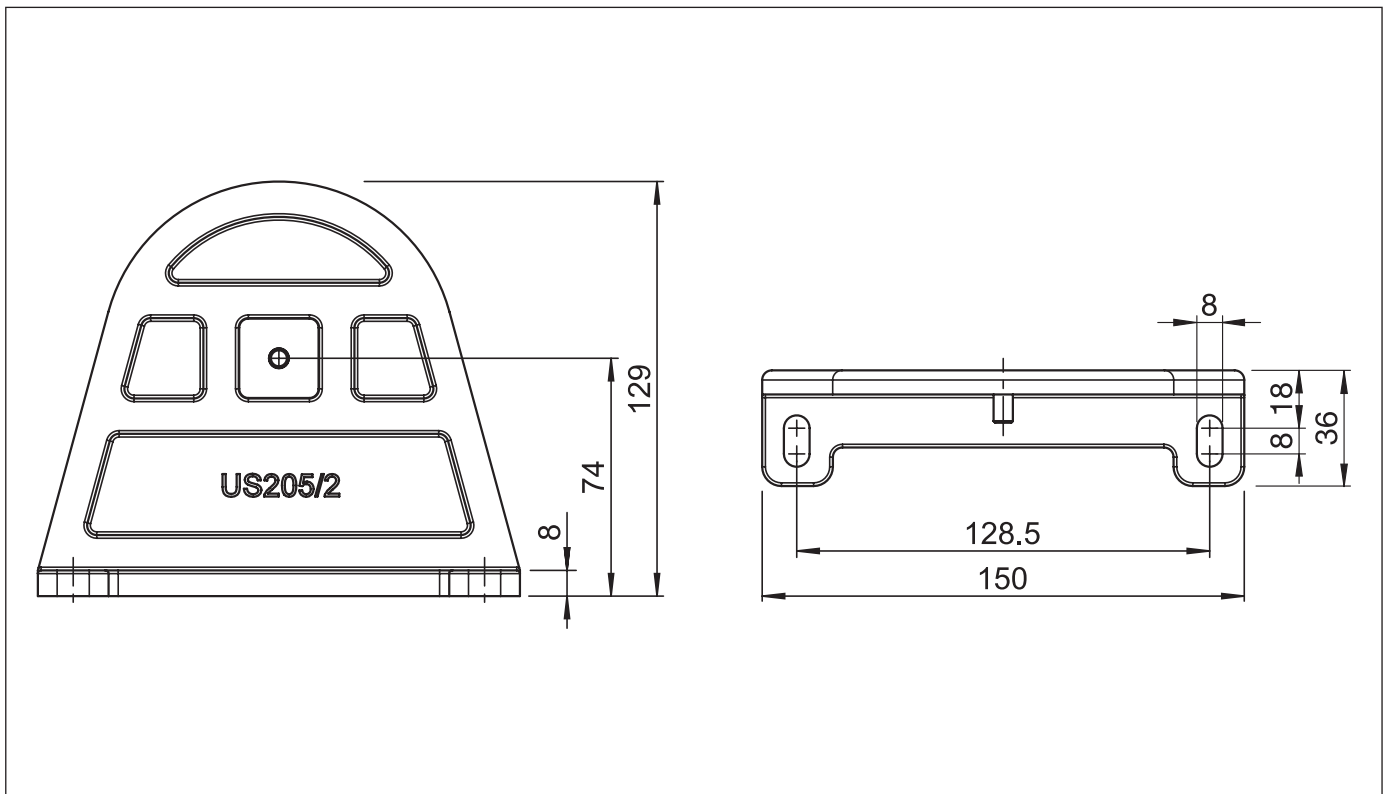

SIRO SR5000

Seitenbeschattung

SR5000

	min. 120 cm max. 200 cm		min. 100 cm max. 400 cm
---	----------------------------	---	----------------------------

Beschreibung

Vielseitig einsetzbare Seitenbeschattung mit integriertem Hilfsfeder-element. Schutzkasten aus Alu-Strangpressprofil mit seitlichen Abschlussdeckel inkl. Montageflansch in Alu-Gusslegierung mit 90° Verstellposition. Ausziehröhr Alu-Strangpressprofil mit Profilmuten für die Aufnahme des Tuches und des Ausziehgriffes. Ausziehgriff in Alu-Gusslegierung und in der Höhe stufenlos einstellbar. Tuchwelle aus Stahl mit Profilmute zur Aufnahme des Tuches, inkl. Hilfsfeder-element welches zur Spannung des Tuches und als Aufrollmechanismus dient. Die Kastengrösse erlaubt max. 400cm Markisentuch mit 300g/m² aufzunehmen. Zur Arretierung des Auszuges wird der Ausziehgriff in den Befestigungswinkel SR416 eingehängt oder in die optional zur Verfügung stehenden Einhängepfosten.

SIRO SR5000 fertig zusammengebaut mit aufgezo-genem Tuch, optionales wählbares Gegenstück zur Arretierung separat mitgeliefert.

SIRO SR5000

Seitenbeschattung

SR5000

Fassadenmontage

A = Ausladung

B = Total Breite

SIRO SR5000

Seitenbeschattung

SR5000

Deckenmontage

SR5000

Verstelldeckel US205/2

B = Total Breite