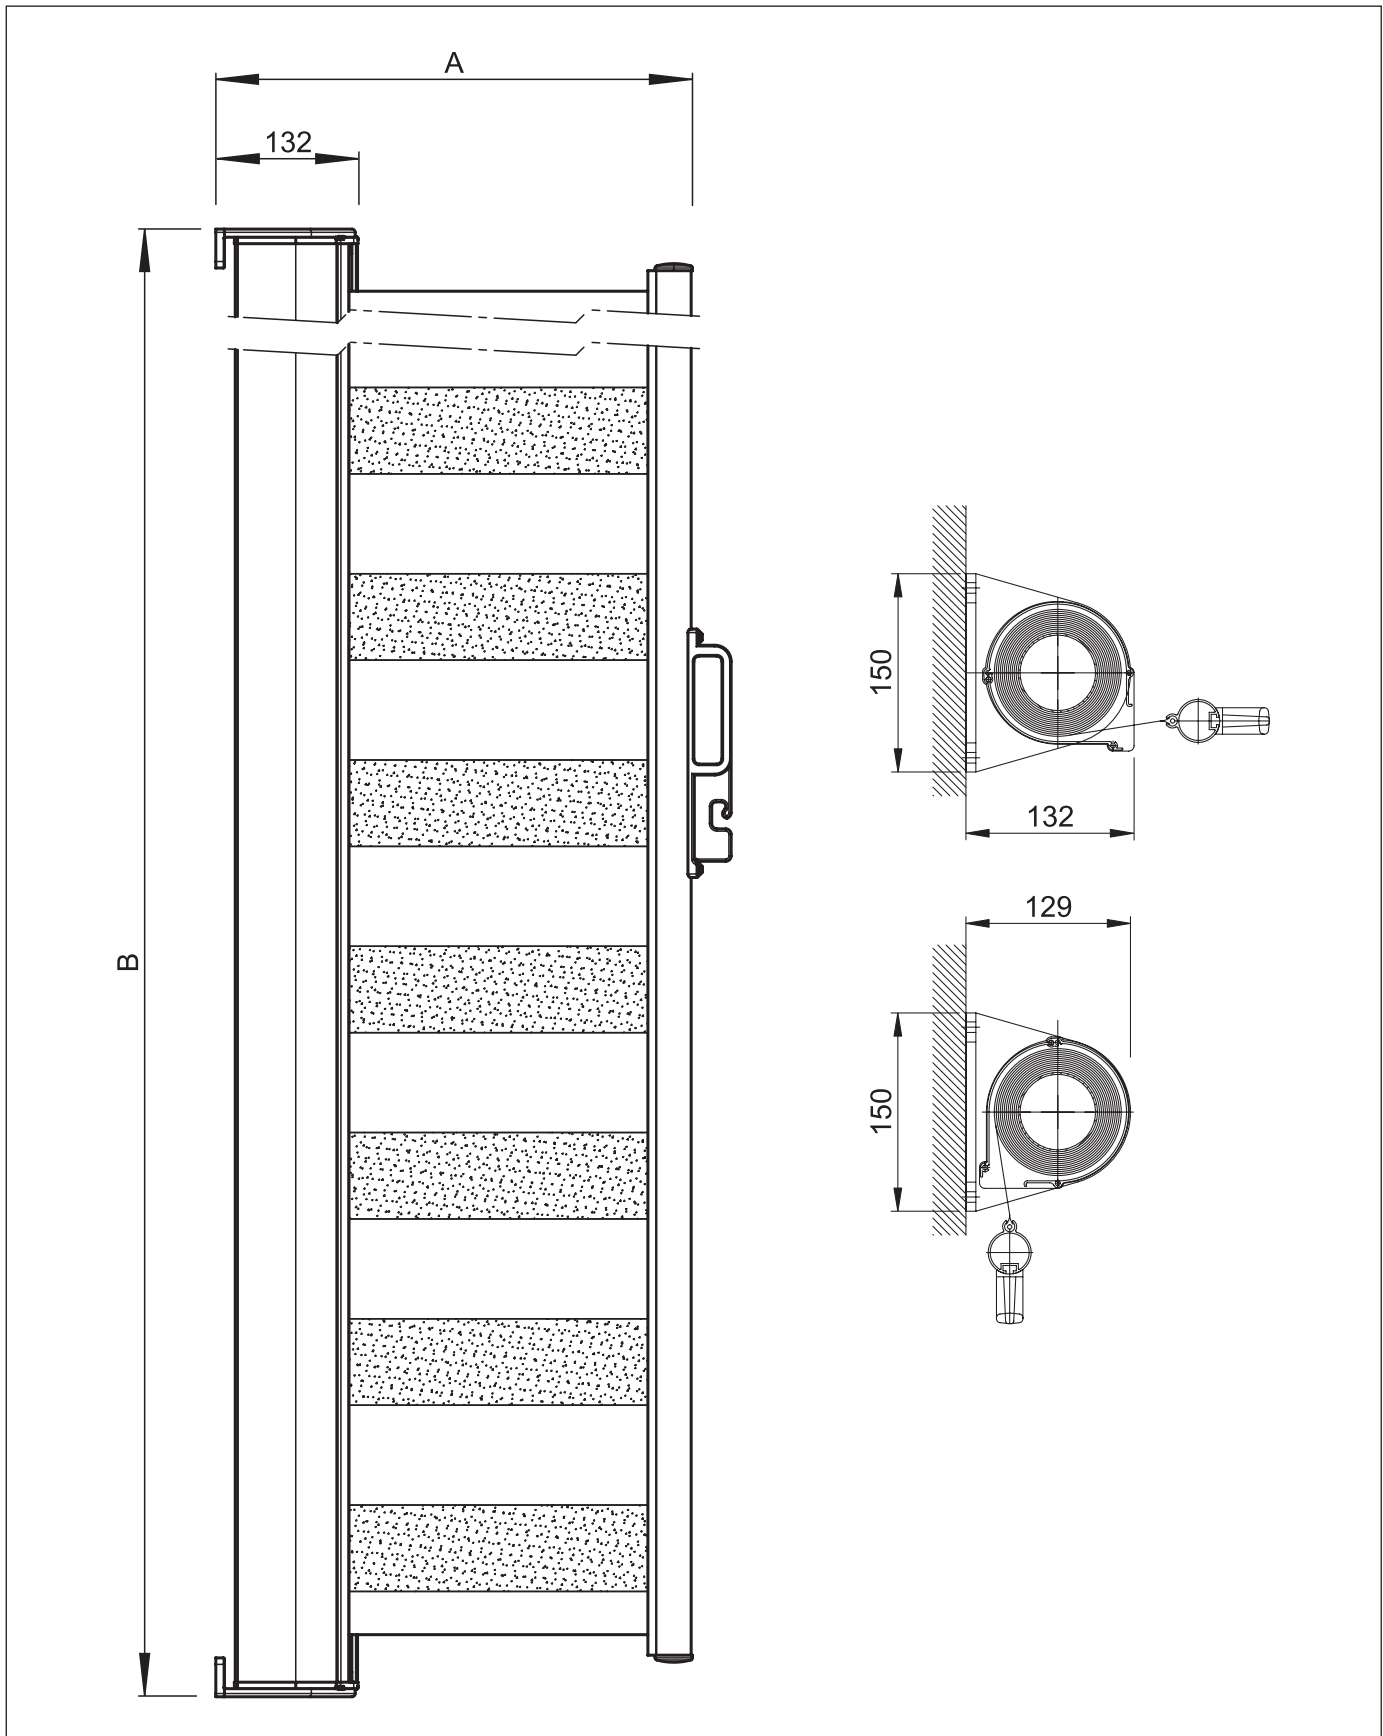

SIRO SR5000

Seitenbeschattung

SR5000

	min. 120 cm max. 200 cm		min. 100 cm max. 400 cm
---	----------------------------	---	----------------------------

Beschreibung

Vielseitig einsetzbare Seitenbeschattung mit integriertem Hilfsfeder-element. Schutzkasten aus Alu-Strangpressprofil mit seitlichen Abschlussdeckel inkl. Montageflansch in Alu-Gusslegierung mit 90° Verstellposition. Ausziehröhr Alu-Strangpressprofil mit Profilmuten für die Aufnahme des Tuches und des Ausziehgriffes. Ausziehgriff in Alu-Gusslegierung und in der Höhe stufenlos einstellbar. Tuchwelle aus Stahl mit Profilmute zur Aufnahme des Tuches, inkl. Hilfsfeder-element welches zur Spannung des Tuches und als Aufrollmechanismus dient. Die Kastengrösse erlaubt max. 400cm Markisentuch mit 300g/m² aufzunehmen. Zur Arretierung des Auszuges wird der Ausziehgriff in den Befestigungswinkel SR416 eingehängt oder in die optional zur Verfügung stehenden Einhängepfosten.

Optionen:

Aufschraubpfosten mit Grundplatte zur fixen Befestigung auf festem Untergrund.

Einsteckpfosten mit Bodenhülse. Ausführung Stahl kann mit weiteren Bodenhülsen ohne Aufwand umgesteckt werden.

LIEFERART

SIRO SR5000 fertig zusammengebaut mit aufgezo-genem Tuch, optionales wählbares Gegenstück zur Arretierung separat mitgeliefert.

SIRO SR5000

Seitenbeschattung

SR5000

Fassadenmontage

A = Ausladung

B = Total Breite

SIRO SR5000

Seitenbeschattung

SR5000

Deckenmontage

SR5000

Verstelldeckel US205/2

B = Total Breite