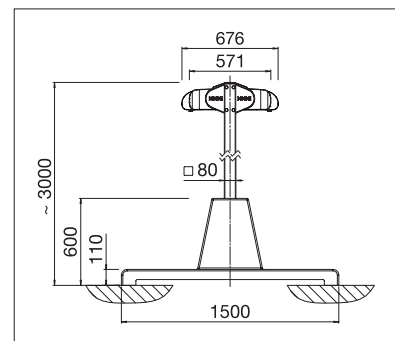

Mit Betonsockel und Volant-Plus