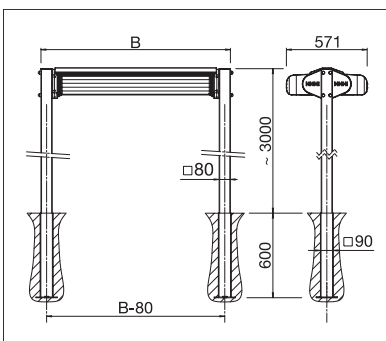

Freistehende Markise für grosse Beschattungsflächen – über 45 m² Boxmobil

Auf einfache Art und Weise lässt sich eine offene Fläche grosszügig und komfortabel beschatten.

Das clevere Markisensystem, zwei Kassettenmarkisen an einer soliden Stahlstützenkonstruktion, eignet sich besonders für den Einsatz im Gastrobereich, in Schwimmbädern oder auch für die Gartenparty zu Hause. Mittels einer zusätzlichen Mittelstütze kann die Beschattung fast grenzenlos erweitert werden. Das zeitlose und einzigartige Design ist wahlweise in eckigem oder leicht abgerundetem Stil erhältlich. Durch die geschlossene Kasette ist das Tuch im eingefahrenen Zustand optimal vor Witterungseinflüssen geschützt. Das BOXMOBIL lässt sich einerseits mit einer Handkurbel bedienen, es steht aber auch ein komfortabler Motorantrieb zur Verfügung. Die hohe Standfestigkeit wird entweder durch Betonsockel oder mittels versenkten Bodenhülsen gewährleistet.

Boxmobil OS7000

Rundes und eckiges Design

Beschattungsflächen individuell ausfahrbar

Volant-Plus

- Grosse Beschattungsfläche mit nur zwei Stützen
- Linke und rechte Beschattungsseite in separater Kassette geschützt
- Kassetten wahlweise in runder oder eckiger Form erhältlich
- Linke und rechte Beschattungsfläche individuell bedienbar
- Braucht in der Regel keine Baubewilligung
- Verankerungsmöglichkeiten der Stützen mittels eingelassenen Bodenhülsen oder Betonsockeln
- Einfache und schnelle Montage
- Optionales Beleuchtungssystem erhältlich
- Optional Volant-Plus: Acryl-Tuch bis max. 120 cm und Soltis 86 / Soltis 92 bis max. 170 cm Höhe. Verbessertes Wickelverhalten dank Floating-System (schwimmende Walze)

OS7000

 min. 210 cm
max. 662 cm*

 min. 300 cm
max. 700 cm

 Stützhöhe
~303 cm

 **GLAS 5 BEHAUPTET 2** Je nach Ausführung und Dimension kann die Windwiderstandsklasse variieren.

  *

Technische Massangaben in Millimeter