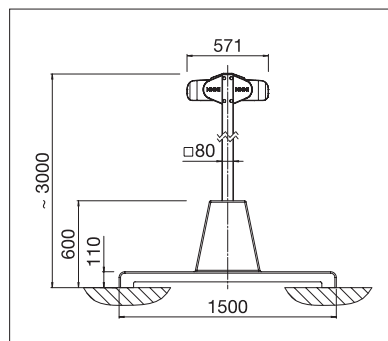

Mit Betonsockel