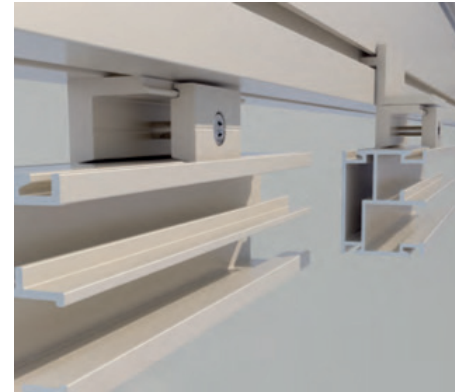

Aussenbündige oder eingerückte Montagemöglichkeit