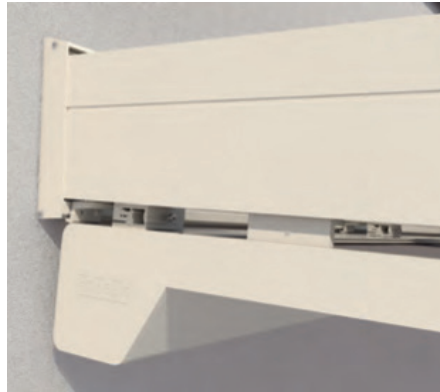

## Die Unterglasmarkise ARNEX PS2500 bietet einen wirkungsvol- len Sonnenschutz für Glasdächer.

Gleichzeitig wird der Stoff effektiv vor Feuchtigkeit und Schmutz geschützt. Auf diese Weise kann die Markise auch bei Regenwetter als Sichtschutz gegen neugierige Blicke von oben verwendet werden. Um ein optimales Tuchbild zu erreichen, sorgen Gasdruckfedern für eine konstante Spannung.

ZIP-Führungen bilden einen spaltfreien Abschluss und unterstützen die Spannung des Tuches. Aufgrund der filigranen und modernen Formensprache, fügt sich die Unterglasmarkise perfekt in die moderne Architektur ein, setzt aber auch an traditionellen Bauformen sehenswerte Akzente.

Die Unterglasmarkise ARNEX eignet sich als perfekte Ergänzung zum Glasdach NYON GP3100, kann aber auch an anderen Glasdächern und Wintergärten eingesetzt werden. Zudem eignet sie sich hervorragend für Glasdächer, welche offen oder teilverglast sind.

# Die schönste Beschattung für Glasdächer und Wintergärten **Arnex PS 2500**

Elegantes Design

Klare Linienführung im Übergang Kasten zu Ausfallprofil

Aussenbündige oder eingerückte Montagemöglichkeit

- Unterglasmarkise mit SIR-Führung
- Perfekt in Kombination zum NYON verwendbar
- Auch für andere Glasdächer einsetzbar
- Montagefreundliche Konstruktion
- Tuch ist durch die Montage unter dem Glas geschützt vor Regen und Schnee
- Neigung 0° bis 25°
- Motorantrieb Somfy