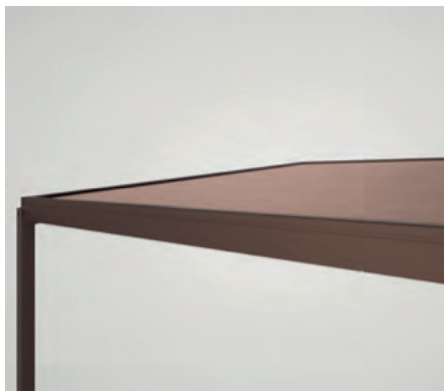

## Die Unterglasmarkise ARNEX PS2500 bietet einen wirkungsvol- len Sonnenschutz für Glasdächer.

Gleichzeitig wird der Stoff effektiv vor Feuchtigkeit und Schmutz geschützt. Auf diese Weise kann die Markise auch bei Regenwetter als Sichtschutz gegen neugierige Blicke von oben verwendet werden. Um ein optimales Tuchbild zu erreichen, sorgen Gasdruckfedern für eine konstante Spannung.

ZIP-Führungen bilden einen spaltfreien Abschluss und unterstützen die Spannung des Tuches. Aufgrund der filigranen und modernen Formensprache, fügt sich die Unterglasmarkise perfekt in die moderne Architektur ein, setzt aber auch an traditionellen Bauformen sehenswerte Akzente.

Die Unterglasmarkise ARNEX eignet sich als perfekte Ergänzung zum Glasdach NYON GP3100, kann aber auch an anderen Glasdächern und Wintergärten eingesetzt werden. Zudem eignet sie sich hervorragend für Glasdächer, welche offen oder teilverglast sind.

# Die schönste Beschattung für Glasdächer und Wintergärten **Arnex PS 2500**

Schönes und preisgekröntes Design

Unterschiedliche Befestigungsvarianten

Ideale Beschattung für Glasdachsystem NYON

- Elegante Überglasmarkise
- Preisgekröntes Design
- Geeignet für Glasdächer und Wintergärten
- Perfekte Ergänzung zum Glasdach NYON und NYON PLUS
- Montagefreundliche Konstruktion
- Kompakt integriert und minimaler Lichtspalt
- Neigung von 0° bis 25°