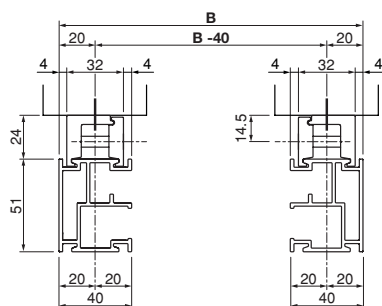

## PS2500

min. 195 cm  
max. 600 cm

min. 100 cm  
max. 450 cm

Je nach Ausführung und Dimension kann die Windwiderstandsklasse variieren. Sie bezieht sich auf die Beschattung.

## Technische Massangaben in Millimeter

Totalbreite

Seitenansicht