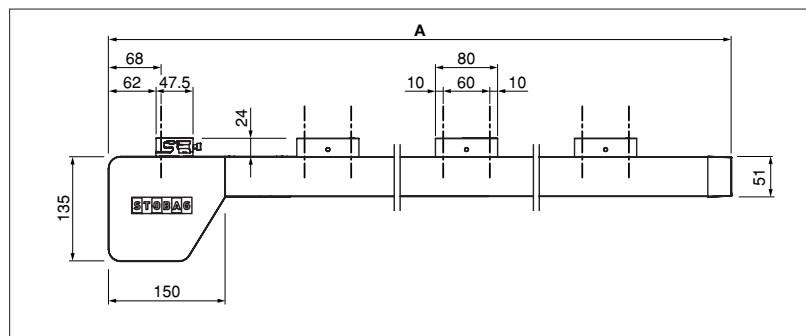

## PS2500

min. 195 cm  
max. 600 cm

min. 100 cm  
max. 450 cm

Je nach Ausführung und Dimension kann die Windwiderstandsklasse variieren. Sie bezieht sich auf die Beschattung.

## Technische Massangaben in Millimeter

Totalbreite

Seitenansicht